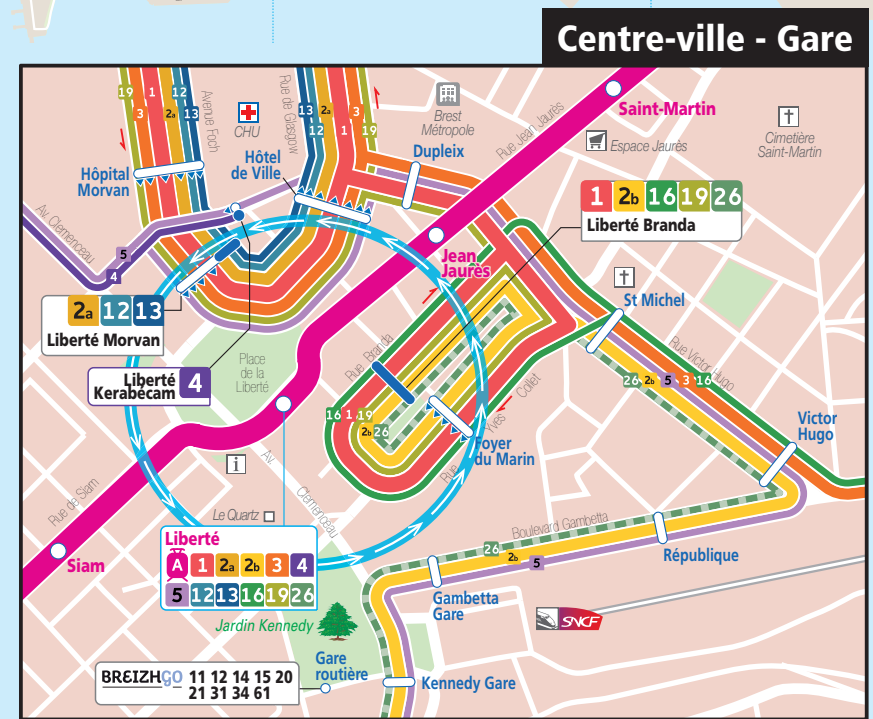

Rade de Brest