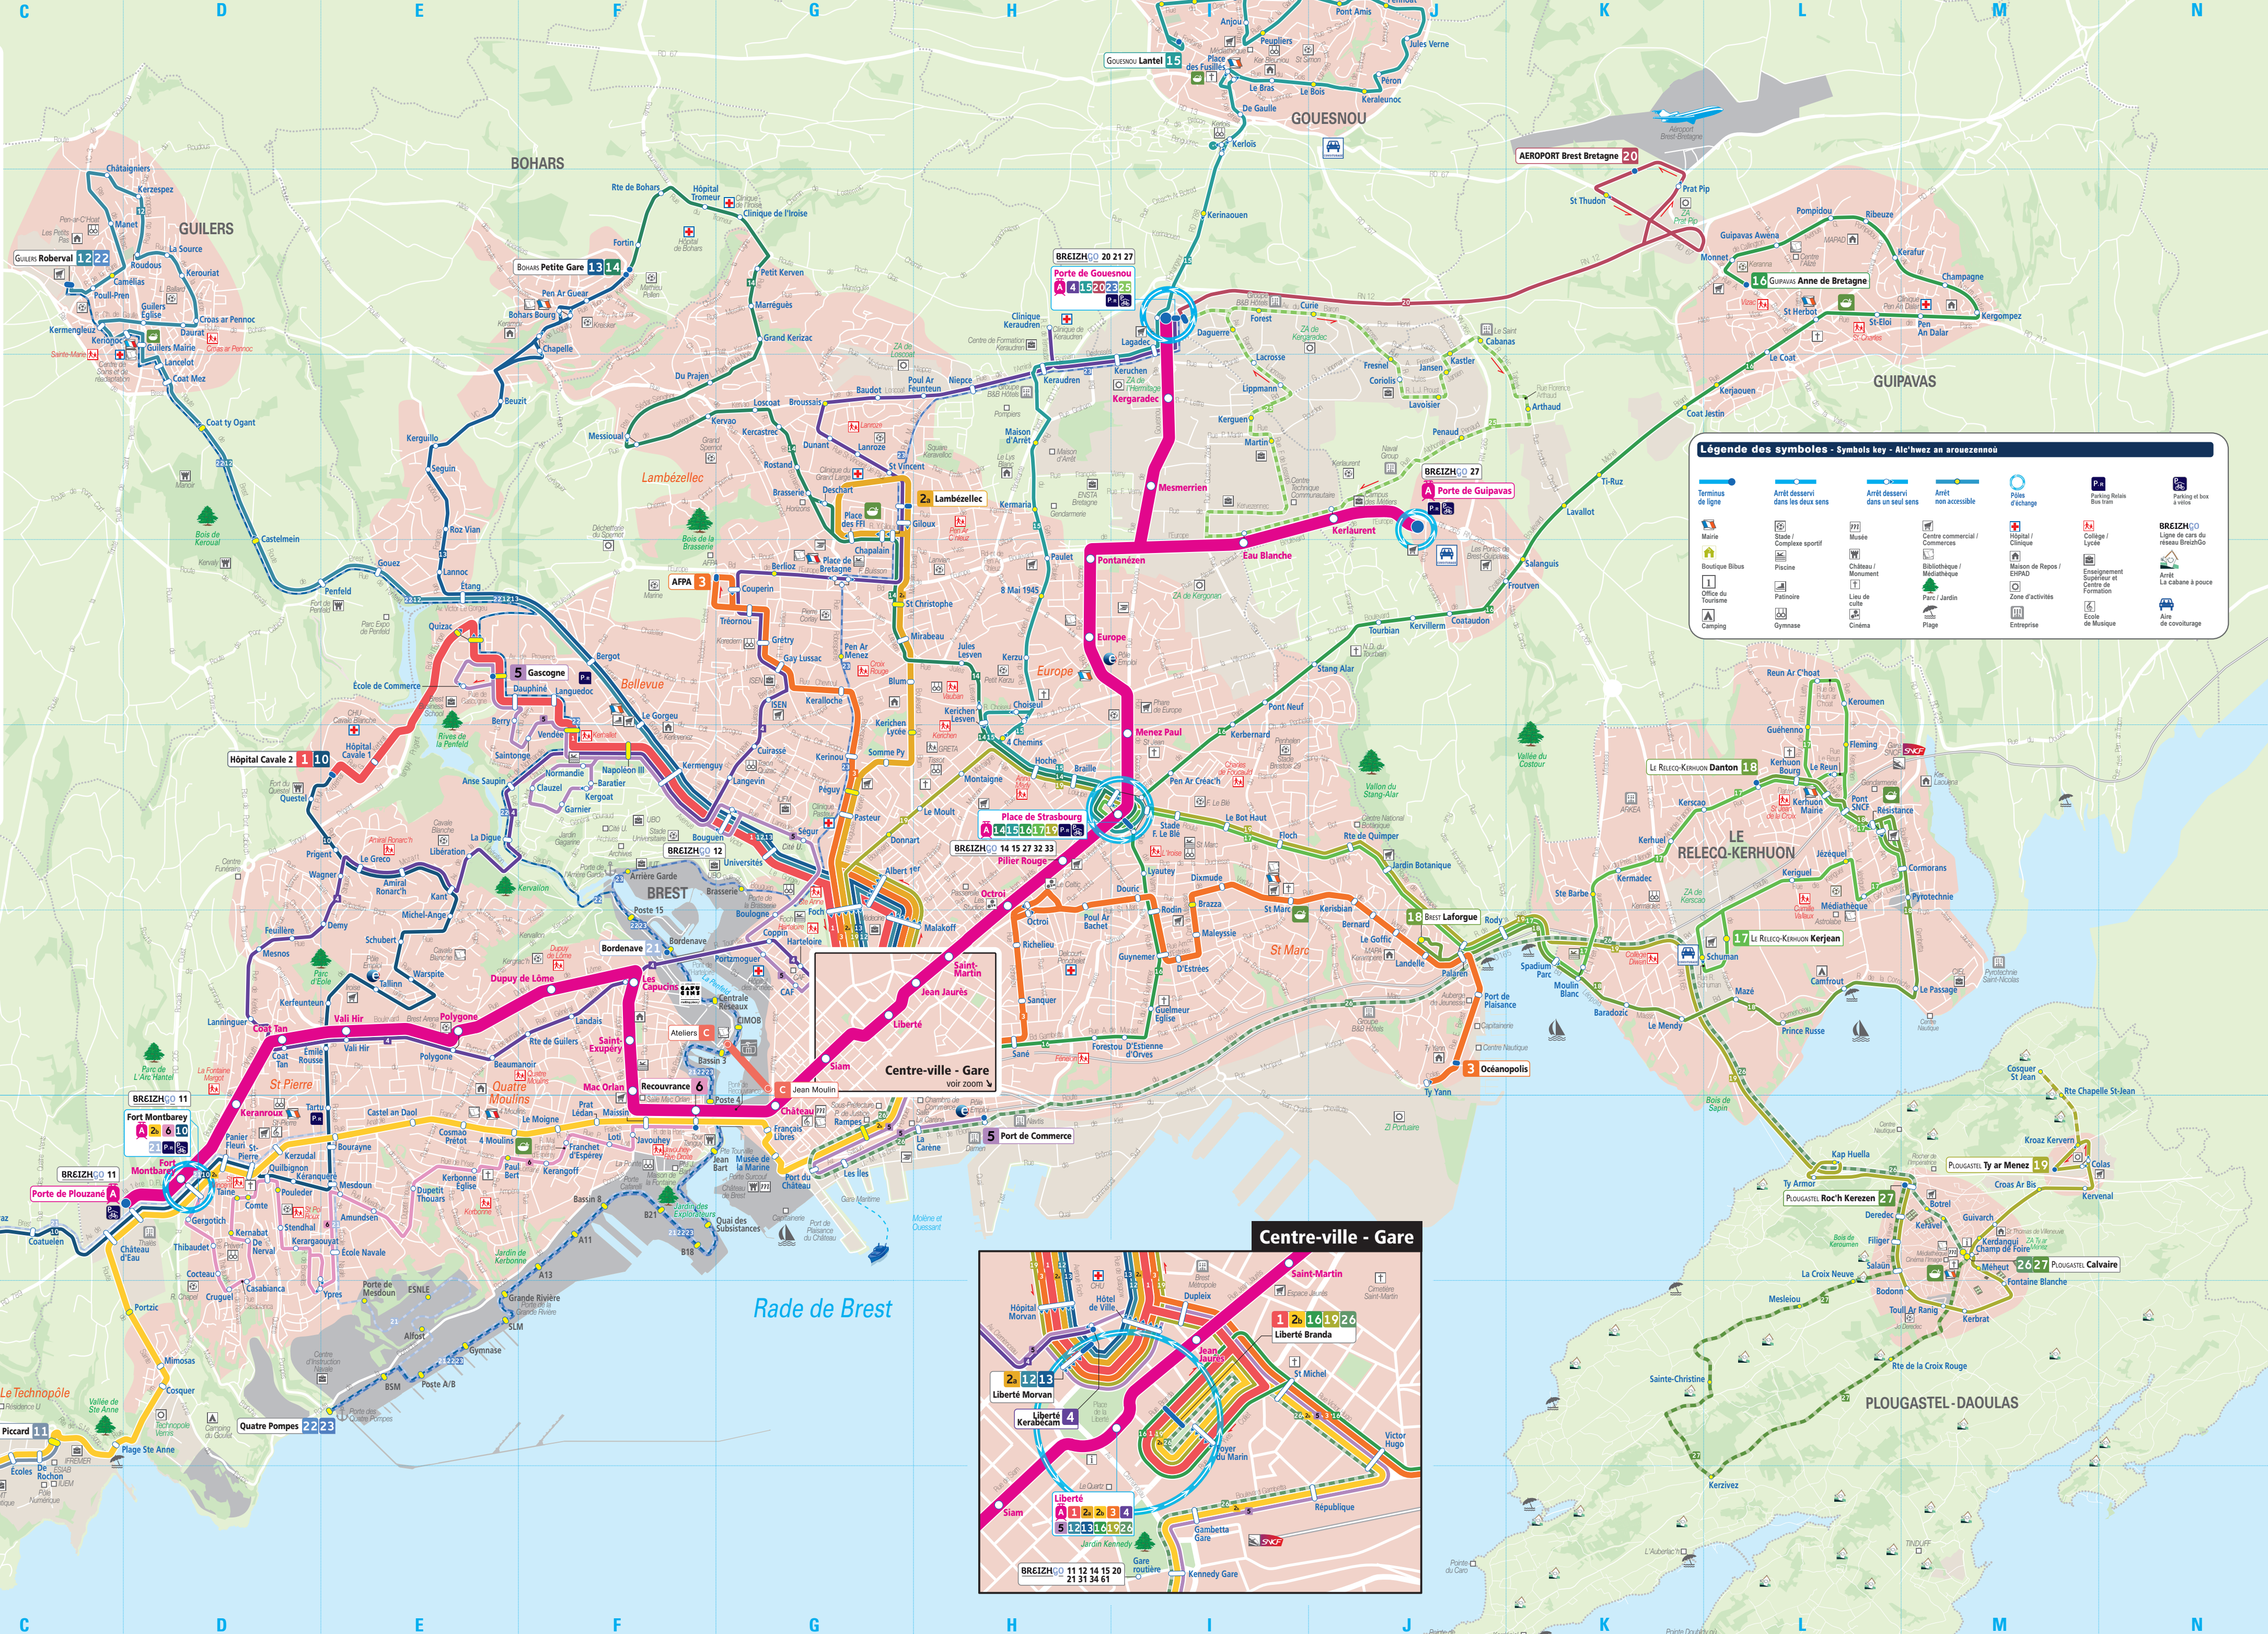

PLAN DE RÉSEAU

2023 - 2024

Ligne du tramway - Tram line - Linenn dramgarr

Ligne du téléphérique - Cable car line - Linenn teleferik

Lignes de bus - Bus lines - Linennoù bus

1 Liberté Hôpital Cavale 2	G6 E5	4 Liberté Porte de Gouesnou via La Cavale Blanche, Bellevue	G6 I2
2a Liberté Lambézellec	G6 G3	5 Gascogne Port de Commerce	E4 H7
2b Liberté Fort Montbary - Technopôle	G6 C8	6 Fort Montbary Recouvrance	D7 F7
3 Océanopolis AFPA	J6 F4		
10 PLOUZANÉ Bourg BREST Hôpital Cavale 2	A6 E5	15 GOUESNOU Lantel BREST Strasbourg	I1 I5
11 PLOUZANÉ Bourg PLOUZANÉ Piccard	A6 C8	16 GUIPAVAS Anne de Bretagne BREST Liberté	L2 O6
12 GUILERS Roberval BREST Liberté	C2 G6	17 LE RELECQ-KERHUON Kerjean BREST Strasbourg	I6 I5
13 BOHARS Petite Gare BREST Liberté via Bellevue	F2 F6	18 LE RELECQ-KERHUON Danton BREST Laforge via Palairan	L5 J6
14 BOHARS Petite Gare BREST Strasbourg via Lambézellec	G2 I5	19 PLOUGASTEL Ty ar Menez BREST Liberté	M7 O6
20 Porte de GOUESNOU AÉROPORT Brest Bretagne	I2 K2	25 Porte de GOUESNOU via Z.A. de Kergaradec	I2 L2
21 PLOUZANÉ Mairie BREST Bordenave	B6 F6	26 PLOUGASTEL Calvaire BREST Liberté	M7 O6
22 GUILERS Roberval BREST Quatre Pompes	C2 E8	27 PLOUGASTEL Roc'h Kerezen PLOUGASTEL Calvaire	M7 L7
23 Porte de GOUESNOU BREST Quatre Pompes	I2 E8		

Navettes marchés :
A Brest : Saint-Marc - le mardi matin
 Lambézellec - le mercredi matin
 Plougastel - le jeudi matin
 Guilers - le jeudi après-midi
 Le Relecq-Kerhuon - le vendredi après-midi
 Gouesnou - le dimanche matin