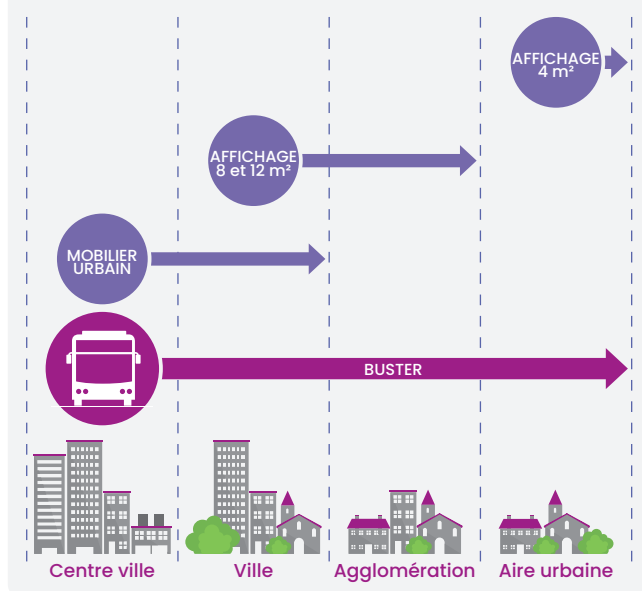

Votre campagne est affichée sur les bus QUB circulant sur les 14 communes de la **Communauté d'Agglomération de Quimper** comme **Briec, Etern, Ergué-Gabéric et jusqu'au cœur de Quimper** avec le passage de l'ensemble des bus, place de La Résistance et desservant également les centres commerciaux Carrefour, Géant Casino et Leclerc.

PERFORMANCE

Réseau	Faces	Pop. cible	Audience	Couverture	Répétition	Contacts	GRP
Présence arrière 1/2 parc	27	73 362	62 358	85 %	17,75	1 106 849	1 509
Présence flanc gauche 1/2 parc	25	73 362	62 358	85 %	14,19	884 856	1 206

Source : Planète Insight 2021 - enquêtes mobilité.

Formats d'affichage

Arrière · 99 x 84 cm

Flanc gauche · 275 x 68 cm

Comparatif des couvertures media

LES RÉSEAUX D’AFFICHAGE BUS DE QUIMPER

Un media de couverture de l’agglomération, une répétition forte du message publicitaire en cœur de ville sur les formats de référence : **face arrière et flanc gauche** avec départ le mardi ou le jeudi.

Quimper – réseaux d’affichage	Nb de faces	Format	Durée	Départ
Arrière 1/2 parc	27	99 x 84 cm	7 jours	mardi
Flanc gauche 1/2 parc	25	275 x 68 cm	7 jours	jeudi

DONNÉES DE QUIMPER

Les bus urbains et interurbains de Quimper desservent : les communes de Quimper, Briec, Etern, Ergué-Gabéric, Guengat, Landrévarzac, Landudal, Langolen, Locronan, Plogonnec, Plomelin, Plonéis, Pluguffan et Quéménéven, du lundi au samedi, de 6h30 à 21h.