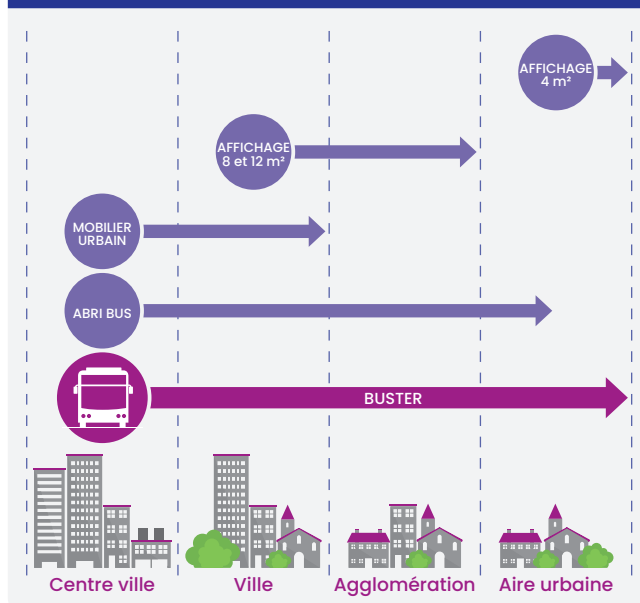

Source : Planète Insight 2021 - enquêtes mobilité, Transdev.

Formats d'affichage

Arrière · 99 x 84 cm

Flanc gauche · 275 x 68 cm

Flanc droit · 152 x 68 cm

Comparatif des couvertures media

- 46 Orange
- 47 Red
- 48 Purple
- 49 Green
- 50 Blue
- 51 Yellow
- 52 Cyan
- 53 Magenta
- 54 Brown
- 55 Pink
- 56 Grey
- 57 Light Blue
- 58 Light Green
- 59 Light Purple
- 60 Light Orange
- 61 Light Yellow
- 62 Light Cyan
- 63 Light Magenta
- 64 Light Brown
- 65 Light Pink
- 66 Light Grey
- 67 Light Light Blue
- 68 Light Light Green
- 69 Light Light Purple
- 70 Light Light Orange
- 71 Light Light Yellow
- 72 Light Light Cyan
- 73 Light Light Magenta
- 74 Light Light Brown
- 75 Light Light Pink
- 76 Light Light Grey
- 77 Light Light Light Blue
- 78 Light Light Light Green
- 79 Light Light Light Purple
- 80 Light Light Light Orange
- 81 Light Light Light Yellow
- 82 Light Light Light Cyan
- 83 Light Light Light Magenta
- 84 Light Light Light Brown
- 85 Light Light Light Pink
- 86 Light Light Light Grey
- 87 Light Light Light Light Blue
- 88 Light Light Light Light Green
- 89 Light Light Light Light Purple
- 90 Light Light Light Light Orange
- 91 Light Light Light Light Yellow
- 92 Light Light Light Light Cyan
- 93 Light Light Light Light Magenta
- 94 Light Light Light Light Brown
- 95 Light Light Light Light Pink
- 96 Light Light Light Light Grey
- 97 Light Light Light Light Light Blue
- 98 Light Light Light Light Light Green
- 99 Light Light Light Light Light Purple
- 100 Light Light Light Light Light Orange

LES RÉSEAUX D’AFFICHAGE BUS DE LORIENT

Un media de couverture de l’agglomération, une répétition forte du message publicitaire en cœur de ville sur les formats de référence : **face arrière, flanc gauche et flanc droit** avec départ le mardi ou le jeudi.