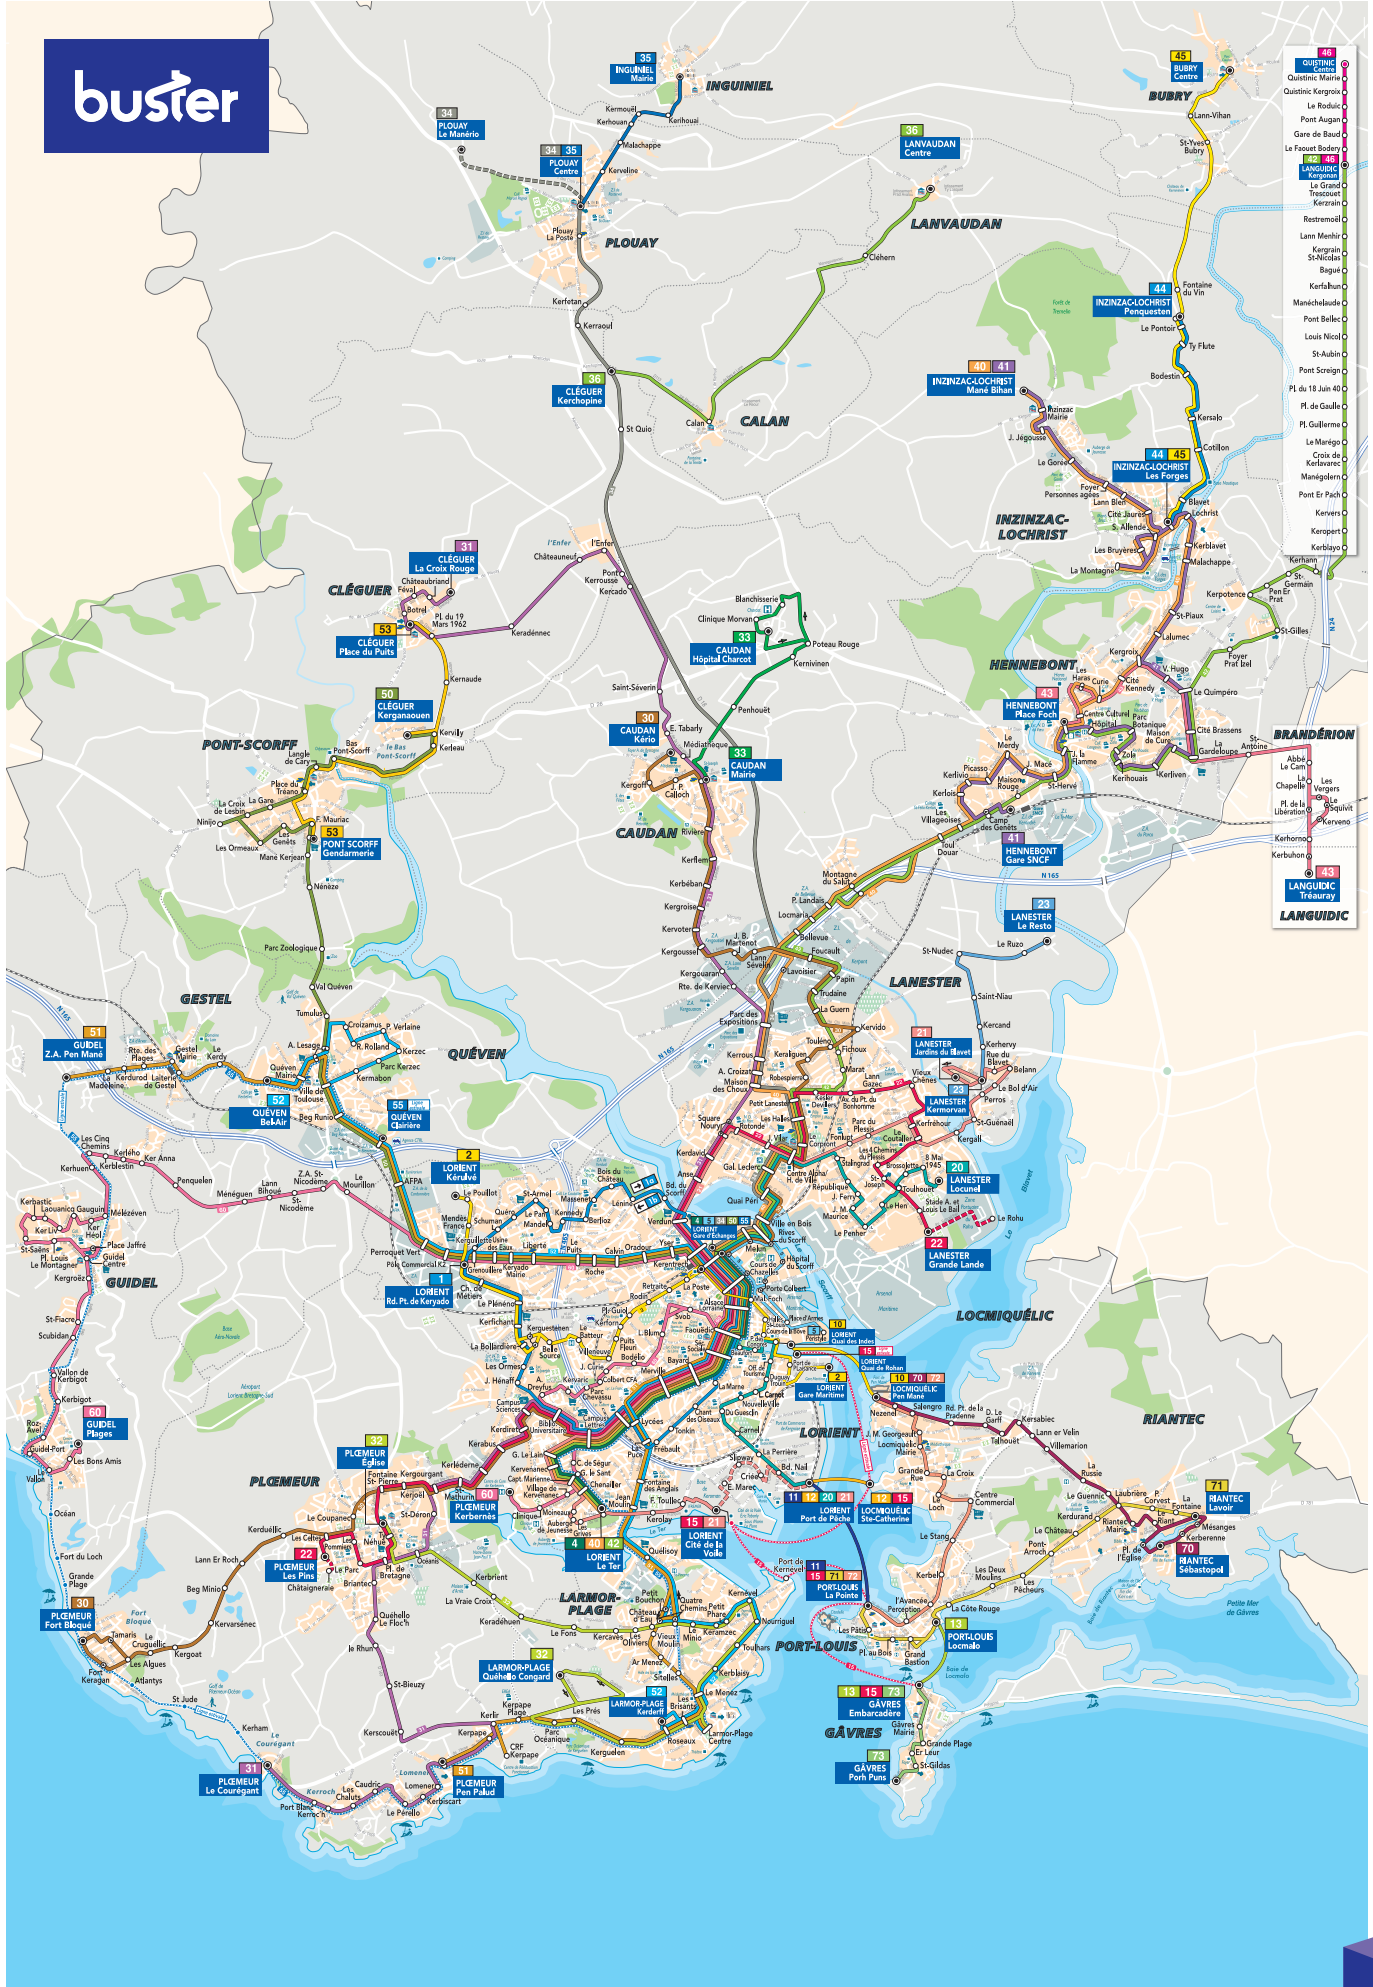

LES RÉSEAUX D’AFFICHAGE BUS DE LORIENT

Un media de couverture de l’agglomération, une répétition forte du message publicitaire en cœur de ville sur les formats de référence : **face arrière, flanc gauche et flanc droit** avec départ le mardi ou le jeudi.

Lorient – réseaux d’affichage	Nb de faces	Format	Durée	Départ
Arrière 1/2 parc	47	99 x 84 cm	7 jours	mardi
Flanc gauche 1/2 parc	40	275 x 68 cm	7 jours	jeudi
Flanc droit 1/2 parc	40	152 x 68 cm	14 jours	mardi