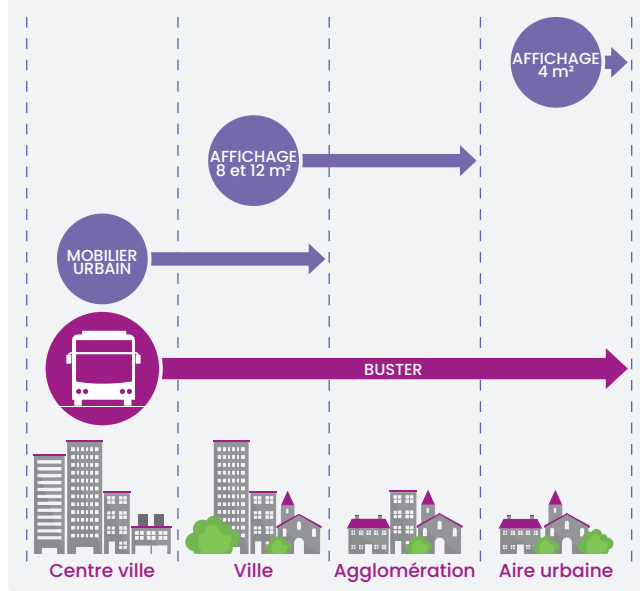

Votre campagne est affichée sur les bus BIBUS circulant sur les 8 communes de **Brest Métropole**, comme **Bohars, Gouesnou, Guilers, Guipavas, Le Relecq-Kerhuon, Plougastel-Daoulas, Plouzané, et jusqu'au cœur de Brest**, avec le passage des bus, place de La Liberté et place de Strasbourg.

Source : MOOHV Q3 2020 - Périmètre actif - Période : automne - Cible : ensemble.

Formats d'affichage

Arrière · 99 x 84 cm

Flanc gauche · 275 x 68 cm

Flanc droit · 193 x 68 cm

Comparatif des couvertures media

LES RÉSEAUX D’AFFICHAGE BUS DE BREST

Un media de couverture de l’agglomération, une répétition forte du message publicitaire en cœur de ville sur les formats de référence : **face arrière, flanc gauche et flanc droit** avec départ le mardi ou le jeudi.

DONNÉES DE BREST

Les bus BIBUS circulent sur les 8 communes de Brest Métropole, comme Bohars, Gouesnou, Guilers, Guipavas, Le Relecq-Kerhuon, Plougastel-Daoulas, Plouzane, jusqu’au cœur de Brest de 6h à minuit.