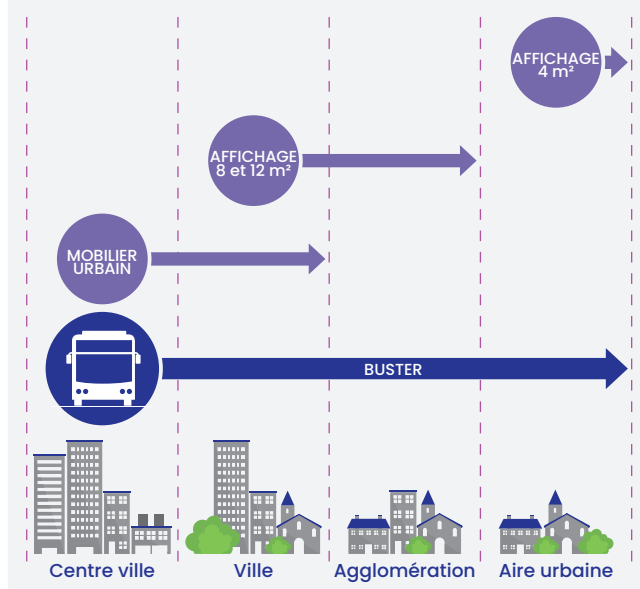

PERFORMANCE

Réseau	Faces	Pop. cible	Audience	Couverture	Répétition	Contacts
Présence arrière 1/2 parc	55	211 156	172 177	81,54 %	12,86	2 214 191
Présence flanc gauche 1/2 parc	53	211 156	169 305	80,18 %	11,5	1 947 006
Présence flanc droit 1/2 parc	44	211 156	127 982	60,61 %	5,69	728 216

Source : MOOHV Q3 2020 - Périmètre actif - Période : automne - Cible : ensemble.

Formats d'affichage

Arrière · 99 x 84 cm

Flanc gauche · 275 x 68 cm

Flanc droit · 193 x 68 cm

Comparatif des couvertures media

LES RÉSEAUX D’AFFICHAGE BUS DE BREST

Un media de couverture de l’agglomération, une répétition forte du message publicitaire en cœur de ville sur les formats de référence : **face arrière, flanc gauche et flanc droit** avec départ le mardi ou le jeudi.

DONNÉES DE BREST

Les bus **BIBUS** circulent sur les **8 communes de Brest Métropole**, comme Bohars, Gouesnou, Guilers, Guipavas, Le Relecq-Kerhuon, Plougastel-Daoulas, Plouzane, jusqu’au cœur de Brest de 6h à minuit.