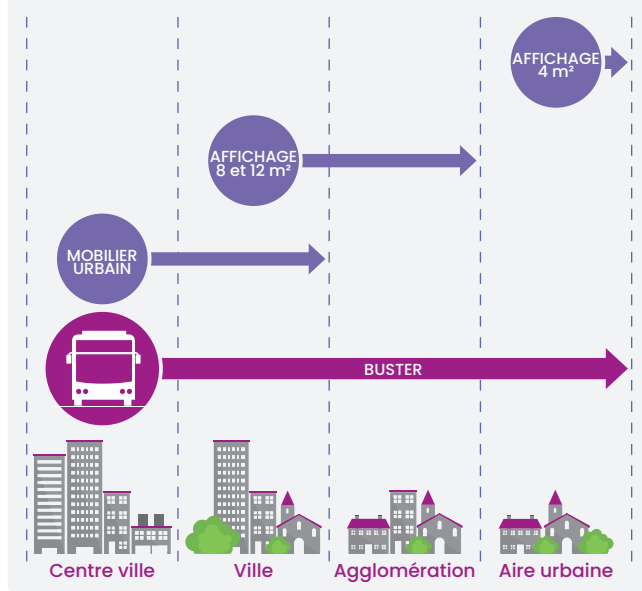

PERFORMANCE

Réseau	Faces	Pop. cible	Audience	Couverture	Répétition	Contacts	GRP
Présence arrière 1/2 parc	40	139 307	135 046	97 %	9,5	1 282 937	921
Présence flanc gauche 1/2 parc	40	139 307	135 046	97 %	8,1	1 093 873	785
Présence flanc droit 1/2 parc	40	139 307	135 046	97 %	7,2	972 331	698

Source : Planète Insight 2021 - enquêtes mobilité RaptDev.

Formats d'affichage

Arrière · 99 x 84 cm

Flanc gauche · 275 x 68 cm

Flanc droit · 152 x 68 cm

Comparatif des couvertures media

LES RÉSEAUX D’AFFICHAGE BUS DE VANNES

Un media de couverture de l’agglomération, une répétition forte du message publicitaire en cœur de ville sur les formats de référence : **face arrière, flanc gauche et flanc droit** avec départ le mardi ou le jeudi.

DONNÉES DE VANNES

Les bus urbains et interurbains de Vannes desservent : les communes de Vannes, Arradon, Baden, Le Bono, Elven, Le Hézo, Larmor-Baden, Meucon, Monterblanc, Noyal, Plescop, Ploeren, Plougoumelen, Saint-Avé, Saint-Nolff, Séné, Sulniac, Surzur, Theix, Trédion, Treffléan et de la Trinité-Surzur, du lundi au samedi, de 6h30 à 21h.