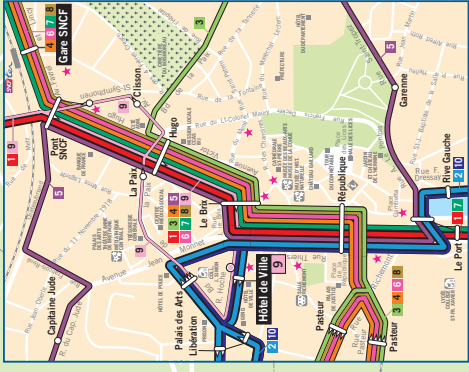

LES RÉSEAUX D’AFFICHAGE BUS DE VANNES

Un media de couverture de l’agglomération, une répétition forte du message publicitaire en cœur de ville sur les formats de référence : **face arrière, flanc gauche et flanc droit** avec départ le mardi ou le jeudi.

Vannes – réseaux d’affichage	Nb de faces	Format	Durée	Départ
Arrière 1/2 parc	40	99 x 84 cm	10 semaines	mardi
Flanc gauche 1/2 parc	40	275 x 68 cm	10 semaines	jeudi
Flanc droit 1/2 parc	40	152 x 68 cm	10 semaines	mardi