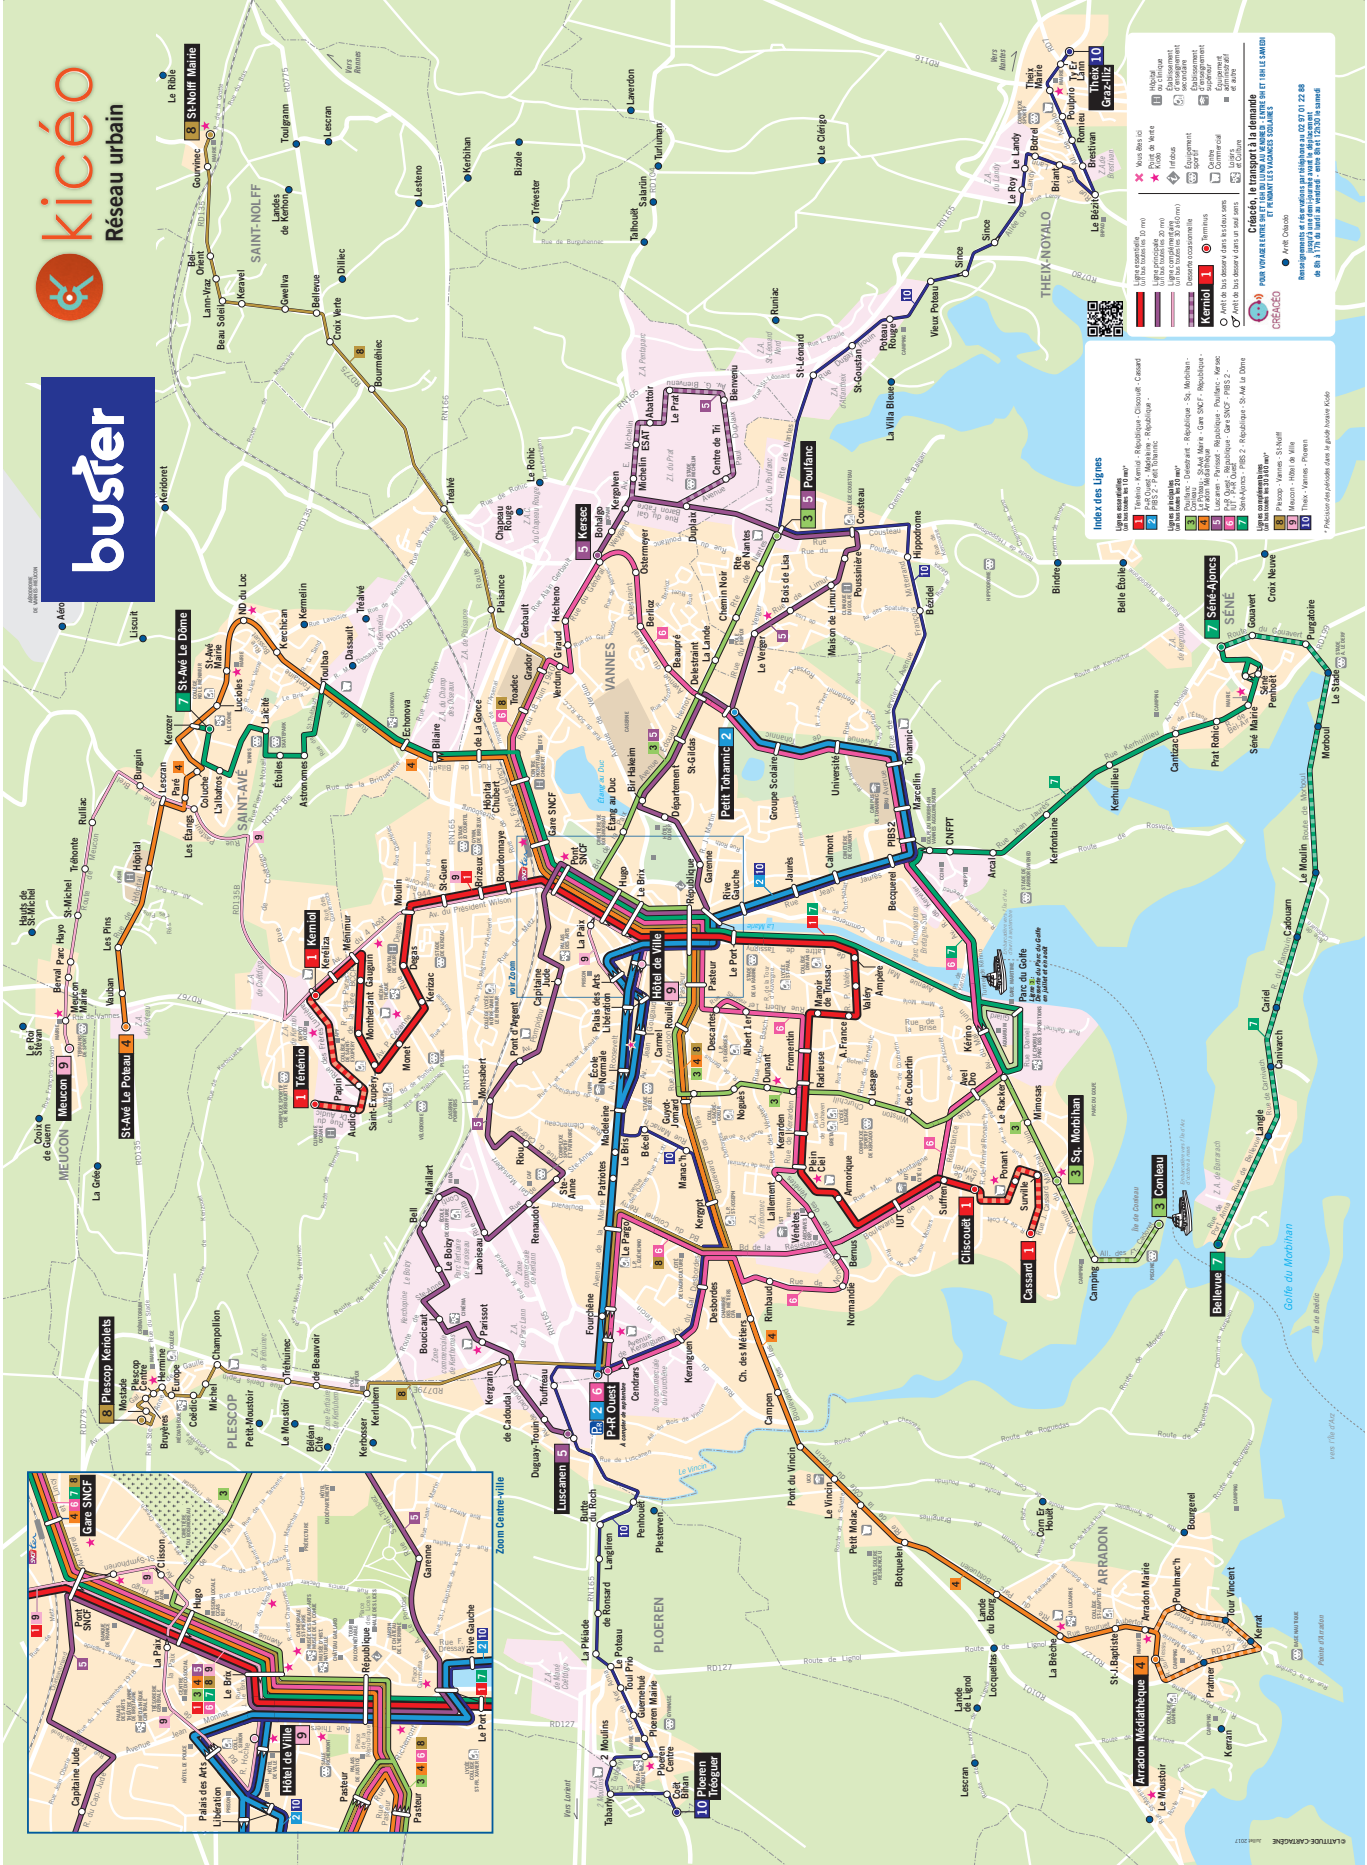

LES RÉSEAUX D’AFFICHAGE BUS DE VANNES

Un media de couverture de l’agglomération, une répétition forte du message publicitaire en cœur de ville sur les formats de référence : **face arrière, flanc gauche et flanc droit** avec départ le mardi ou le jeudi.

Vannes – réseaux d’affichage	Nb de faces	Format	Durée	Départ
Arrière 1/2 parc	40	99 x 84 cm	10 semaines	mardi
Flanc gauche 1/2 parc	40	275 x 68 cm	10 semaines	jeudi
Flanc droit 1/2 parc	40	152 x 68 cm	10 semaines	mardi