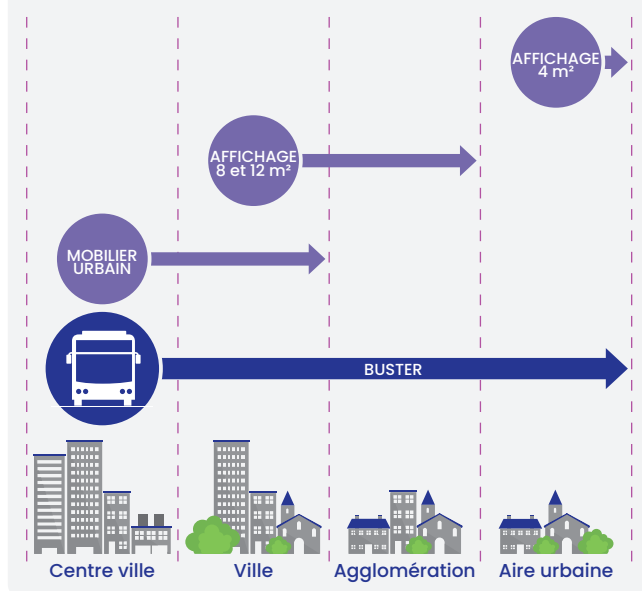

PERFORMANCE

Réseau	Faces	Pop. cible	Audience	Couverture	Répétition	Contacts	GRP
Présence arrière 1/2 parc	40	139 307	135 046	97 %	9,5	1 282 937	921
Présence flanc gauche 1/2 parc	40	139 307	135 046	97 %	8,1	1 093 873	785
Présence flanc droit 1/2 parc	40	139 307	135 046	97 %	7,2	972 331	698

Source : Planète Insight 2021 - enquêtes mobilité RaptDev.

Formats d'affichage

Arrière · 99 x 84 cm

Flanc gauche · 275 x 68 cm

Flanc droit · 193 x 68 cm

Comparatif des couvertures media

Index des Lignes

Lignes conventionnées

DONNÉES DE VANNES

Les bus urbains et interurbains de Vannes desservent : les communes de Vannes, Arradon, Baden, Le Bono, Elven, Le Hézo, Larmor-Baden, Meucon, Monterblanc, Noyal, Plescop, Ploeren, Plougoumelen, Saint-Avé, Saint-Nolff, Séné, Sulniac, Surzur, Theix, Trédion, Treffléan et de la Trinité-Surzur, du lundi au samedi, de 6h30 à 21h.